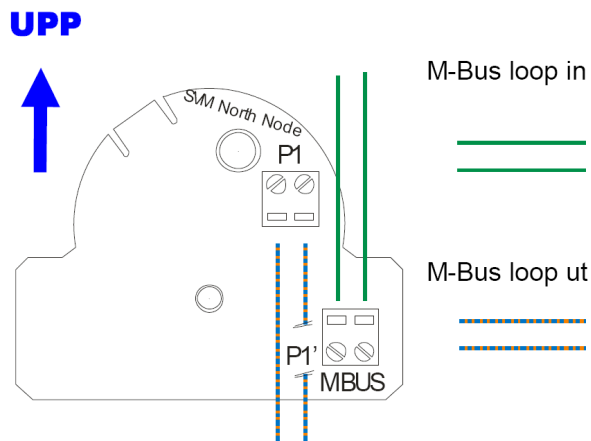

Tbox strömförsörjs endast från M-Bus slingan.

För att klara av kortare strömavbrott är den utrustad med en s.k. supercap, en stor kondensator som håller strömförsörjningen i TBox upp till tio timmar.

Varje enhet har ett unikt serienummer som även används som sekundäradress. Serienumret finns tryckt på TBox:ens etikett.

Installation

Supercapen, som ser till att spänningskvaliteten upprätthålls, måste laddas upp i två timmar innan det går att kommunicera med enheten.

Efter strömavbrott längre än tio timmar, måste supercapen laddas upp igen innan någon kommunikation kan ske. Är strömavbrottet kortare än tio timmar fungerar TBox M-Bus omedelbart.

Inkoppling M-Bus

Monteringen av TBOX för inomhusbruk bör ske enligt fig. 1 och fig. 2. Se nedan.

Fig. 1. Kopplingsplint TBOX.

Kopplingsplintarna "M-Bus" och "P1" är parallellkopplade.

OBS! Riktningen gäller endast ME_TBOX_I för inomhusbruk.